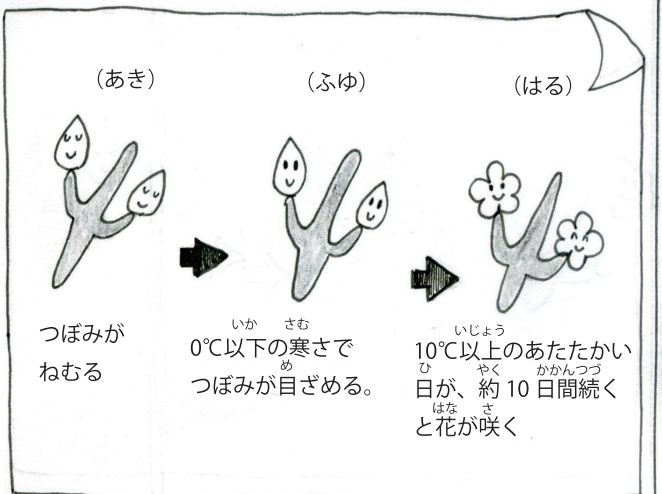

それにはね、すごいひみつがあるんだよ。

ボク前からふしぎだったんだけど、ウメの花はどうしていつも同じころに咲くんだろう

あつ！ウメの花がさいてるよ。

ほんとは、まださむいのにな。

神さまってすごいんだね！

ウメの花はいつもぐうぜんに咲いたんじゃないんだ。

へー!! すごいね!!

め 目を高く上げてだれがこれらを見ようぞう 創造したかを見よ。一せいしよー

ウメの花のほかにも、神さまが全てのものを造られたんだよ。だからこんなにうまくできているんだ。

ウメは気温の変化で季節を知るんだよ。

おたのしみ会では、まず「聖書」の紙芝居のアニメを見ます。その後聖書からのお話をします。聖書には、本当の神さまのこと、みんなが生きている理由、天国と地獄のこと、救い主イエスさまのこと…、とても大切なことがたくさん書かれています。みんな来てください!

< 保護者の方へ >

教会学校では、神のひとり子イエス・キリストをお伝えしています。イエス様は、地獄へ行くべき罪人の代わりに、罪の刑罰をすべて、十字架で受けて死なれ、またよみがえられました。このイエス様による地獄からの救いと、愛を通して本当の喜びを知ってほしいと願っております。ぜひ教会学校へお子様をお送りください。また、保護者のみなさまの同伴も歓迎いたします。  
※小学生未満のお子様は保護者同伴でお願いいたします。